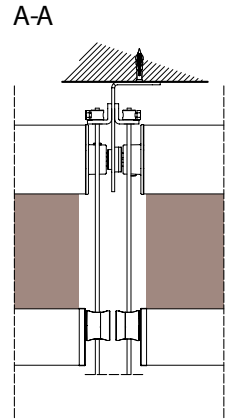

modulo doppio
double modul

A-A

GA posteriore - GA back

A-A

vista posteriore - rear view

supporto a parete - wall bracket
B-B

supporto a pavimento - floor bracket
B-B

Supporto a parete - Wall support - Support mural - Wandkonsole

Piedino a pavimento - Floor foot - Pied sol - Bodenbefestigung

vista dall'alto - top view

vista dall'alto - top view

Montaggio a Soffitto / Ceiling installation / Installation au plafond / Deckenmontage

modulo doppio
double modul

vista dall'alto - top view

GA posteriore - GA back
A-A

vista posteriore - rear view

Supporto a parete - Wall support - Support mural - Wandkonsole

Piedino a pavimento - Floor foot - Pied sol - Bodenbefestigung

vista dall'alto - top view

supporto a parete - wall bracket
B-B

supporto a pavimento - floor bracket
B-B