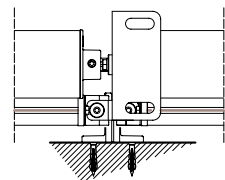

modulo doppio
double modul

A-A

GA posteriore - GA back

A-A

vista posteriore - rear view

supporto a parete - wall bracket
B-B

supporto a pavimento - floor bracket
B-B

Supporto a parete - Wall support - Support mural - Wandkonsole

Piedino a pavimento - Floor foot - Pied sol - Bodenbefestigung

vista dall'alto - top view

vista dall'alto - top view

Montaggio a Soffitto / Ceiling installation / Installation au plafond / Deckenmontage

modulo doppio
double modul

vista dall'alto - top view

GA posteriore - GA back
A-A

vista posteriore - rear view

Supporto a parete - Wall support - Support mural - Wandkonsole

Piedino a pavimento - Floor foot - Pied sol - Bodenbefestigung

vista dall'alto - top view

supporto a parete - wall bracket
B-B

supporto a pavimento - floor bracket
B-B