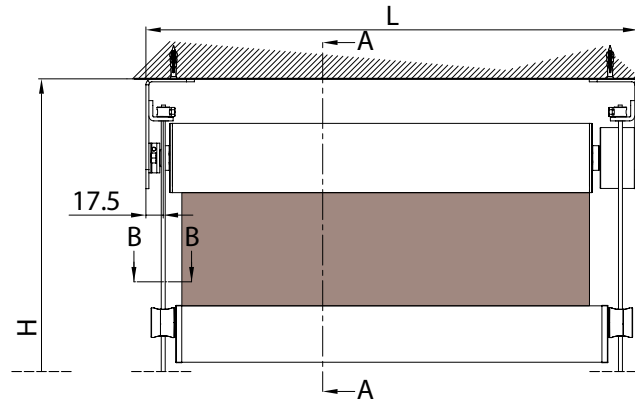

modulo doppio
double modul

A-A

GA posteriore - GA back

A-A

vista posteriore - rear view

supporto a parete - wall bracket
B-B

supporto a pavimento - floor bracket
B-B

Supporto a parete - Wall support - Support mural - Wandkonsole

Piedino a pavimento - Floor foot - Pied sol - Bodenbefestigung

vista dall'alto - top view

vista dall'alto - top view

Montaggio a Soffitto / Ceiling installation / Installation au plafond / Deckenmontage

modulo doppio
double modul

vista dall'alto - top view

GA posteriore - GA back
A-A

vista posteriore - rear view

Supporto a parete - Wall support - Support mural - Wandkonsole

Piedino a pavimento - Floor foot - Pied sol - Bodenbefestigung

vista dall'alto - top view

supporto a parete - wall bracket
B-B

supporto a pavimento - floor bracket
B-B