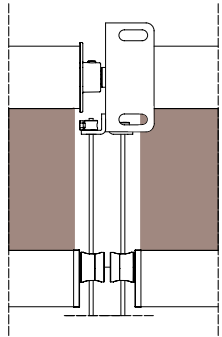

Tenda senza cassetto dotata di guida cavetto inox $\varnothing 4$ mm.
Realizzabile sia nella versione singola che doppia.

Awning without cassette with cable guide $\varnothing 4$ mm. Available in single and double version.

Store sans coffre et guide câble $\varnothing 4$ mm. Disponible avec une coulisse unique ou une double.

Markise ohne Kassette und Kabelführung $\varnothing 4$ mm. Sie ist in der einfachen sowie in der Doppelausführung erhältlich.

Installazione a soffitto - Ceiling installation
Installation au plafond - Deckenmontage

Installazione a parete - Wall installation
Installation au mur - Wandmontage

Montaggio a Parete / Wall installation / Installation au mur / Wandmontage

modulo doppio
double modul

A-A

GA posteriore - GA back

A-A

vista posteriore - rear view

supporto a parete - wall bracket
B-B

supporto a pavimento - floor bracket
B-B

Supporto a parete - Wall support - Support mural - Wandkonsole