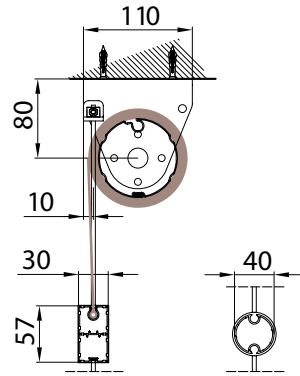

modulo doppio
double modul

A-A

GA posteriore - GA back

A-A

vista posteriore - rear view

supporto a parete - wall bracket
B-B

supporto a pavimento - floor bracket
B-B

Supporto a parete - Wall support - Support mural - Wandkonsole

Piedino a pavimento - Floor foot - Pied sol - Bodenbefestigung

vista dall'alto - top view

vista dall'alto - top view

Montaggio a Soffitto / Ceiling installation / Installation au plafond / Deckenmontage

modulo doppio
double modul

vista dall'alto - top view

GA posteriore - GA back
A-A

vista posteriore - rear view

Supporto a parete - Wall support - Support mural - Wandkonsole

Piedino a pavimento - Floor foot - Pied sol - Bodenbefestigung

vista dall'alto - top view

supporto a parete - wall bracket
B-B

supporto a pavimento - floor bracket
B-B